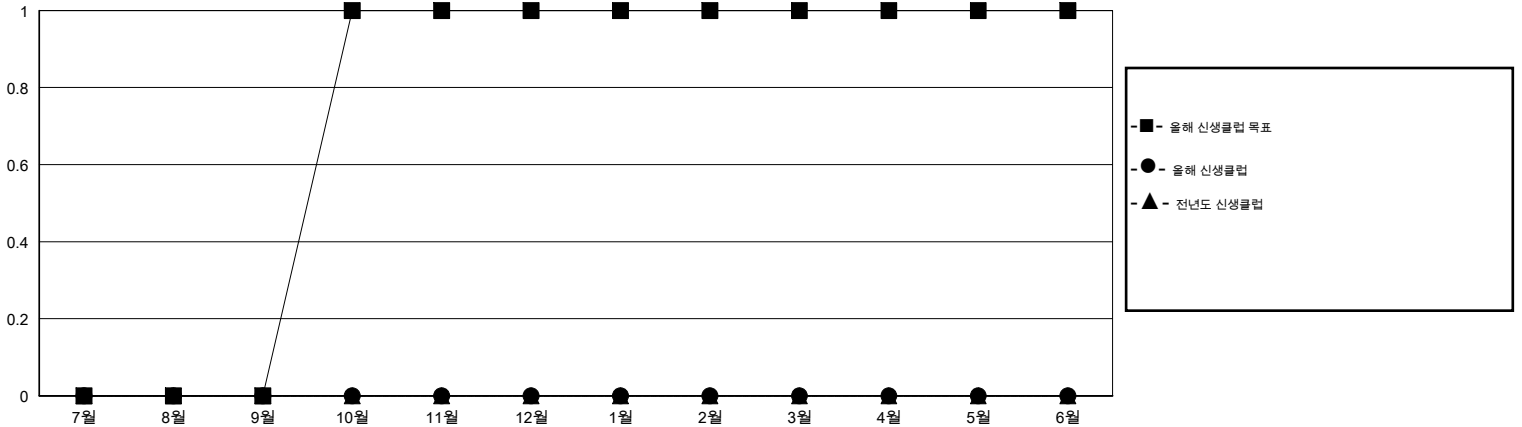

MONTHLY MEMBERSHIP PROGRESS REPORT

District 355 E

Results as of: 7/31/2014

GMT: JUNG YUL CHOI

장소 REPUBLIC OF KOREA

현장지역 GMT 5

클럽					회원 1인당				
결과- 2014-2015					결과- 2014-2015				
사분기	신생클럽 목표	신생클럽	해산된 클럽	순증강/ 감소	사분기	신입회원 목표	총 추가회원	퇴회한 회원	순증강/ 감소
7월/8월/9월	0	0	0	0	7월/8월/9월	-30	73	36	37
10월/11월/12월	1	0	0	0	10월/11월/12월	45	0	0	0
1월/2월/3월	0	0	0	0	1월/2월/3월	10	0	0	0
4월/5월/6월	0	0	0	0	4월/5월/6월	10	0	0	0

목표 및 누적 신생클럽 수

목표 및 누적 회원수

해산된 클럽: 0	1명 이상의 신입회원을 등록한 21 CLUBS OF 56	성별 분포
		남성 1,594 (78.18%)
		여성 445 (21.82%)
퇴회회원	여기에 클릭하여 현황보고 내용 검토	가족단위 회원 0
작고 0		세대주 0
클럽해산 0		비 세대주 0
기타 36		
합계 36		