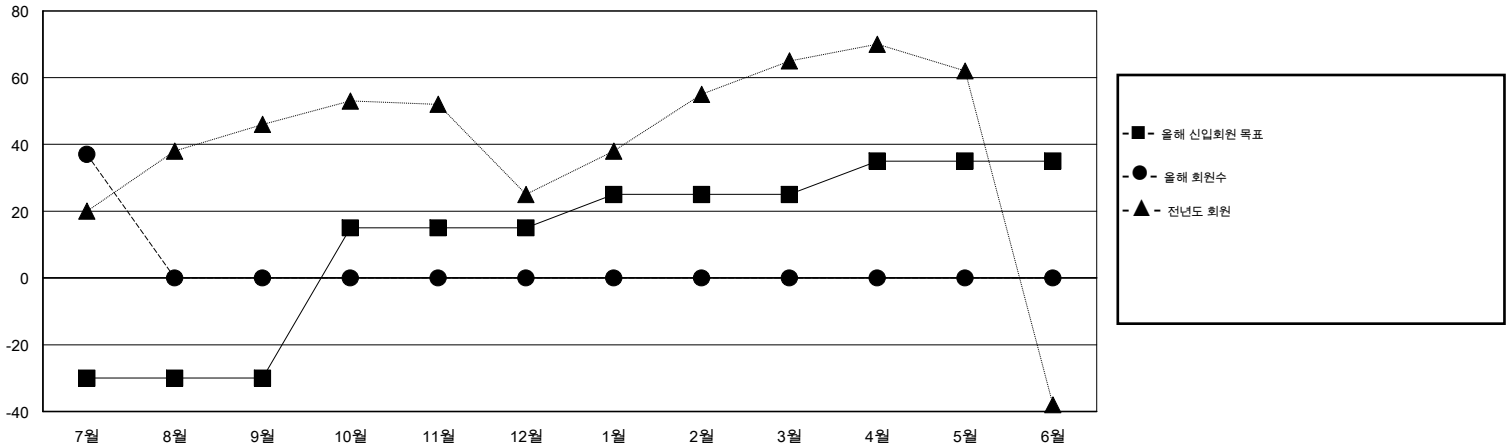

MONTHLY MEMBERSHIP PROGRESS REPORT

District 355 E

Results as of: 7/31/2014

GMT: JUNG YUL CHOI

장소 REPUBLIC OF KOREA

현장지역 GMT 5

클럽					회원 1인당				
결과- 2014-2015					결과- 2014-2015				
사분기	신생클럽 목표	신생클럽	해산된 클럽	순증강/ 감소	사분기	신입회원 목표	총 추가회원	퇴회한 회원	순증강/ 감소
7월/8월/9월	0	0	0	0	7월/8월/9월	-30	73	36	37
10월/11월/12월	1	0	0	0	10월/11월/12월	45	0	0	0
1월/2월/3월	0	0	0	0	1월/2월/3월	10	0	0	0
4월/5월/6월	0	0	0	0	4월/5월/6월	10	0	0	0

목표 및 누적 신생클럽 수

목표 및 누적 회원수

해산된 클럽: 0	1명 이상의 신입회원을 등록한 21 CLUBS OF 56	성별 분포
		남성 1,594 (78.18%)
		여성 445 (21.82%)
퇴회회원	여기에 클릭하여 현황보고 내용 검토	가족단위 회원 0
작고 0		세대주 0
클럽해산 0		비 세대주 0
기타 36		
합계 36		